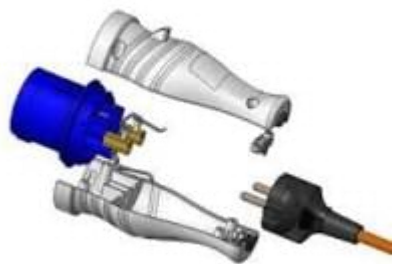

184.

184.1820	CONVERTITORE SPINA SCHUKO / INDUSTRIALE 200/250V€ 16A	26,56800	Sc. 40	Promo:	Q.tà: 1

184.1879	ADATTATORE SPINA IND BLU 3 SCHUKO BIV 16A 220V € IP20	19,50752	Sc. 40	Promo:	Q.tà: 1

184.40134	MULTIPRESA 4P C/CAVO 3X1 FME	€ 13,39200	Sc. 40	Promo:	Q.tà: 1

e.c.t.srl

184.41103	MULTIPRESA BIANCA 3+3P C/CAVO 3X1 CON INTERRUTTORE FME	€ 26,10000	Sc. 40	Promo:	Q.tà: 1

184.42120	MULTIPRESA 3+6 P C/CAVO 3X1 FME	€ 53,30880	Sc. 40	Promo:	Q.tà: 1

184.42126	MULTIPRESA 3+6 P C/CAVO 3X1 FME	€ 25,30500	Sc. 40	Promo:	Q.tà: 1